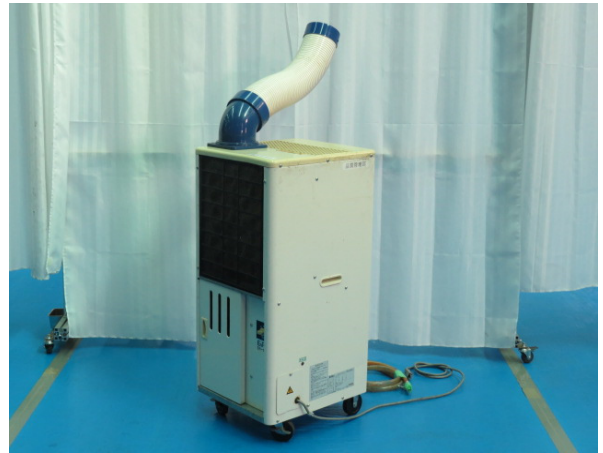

品名	移動式冷氣
	Cool Shot
廠牌	Enrich
型號	ER-SA25
數量	已出貨

ENRICH		スポットエアコン ER-SA25			
電 壓	单相 AC-100				
周 波 数 (Hz)	50	60			
強 弱	強 弱	強	弱	強	弱
冷 房 能 力 (Kw)	2.2	2.5			
定 格 電 流 (A)	10.4	10.2	10.8	10.5	
消 費 電 力 (W)	890	880	1060	1040	
力 率	87%	87%	98%		
圧 縮 機	全閉型ロータリー				
除 湿 水 の 処 理 方 法	20リットルドレン用ポリタンク				
ス イ ッ チ	ロータリー式 停止・弱・強				
外 形 寸 法 (mm)	幅390×奥行450×高さ880				
本 体 重 量	約48Kg				
冷 媒	R22				
冷 媒 封 入 量	500g				
使 用 環 境	25°C-45°C(対人用)				
製造元 トラスコ中山株式会社		MADE IN CHINA		100V	50/60Hz 890/1060W
					SER No. W021370